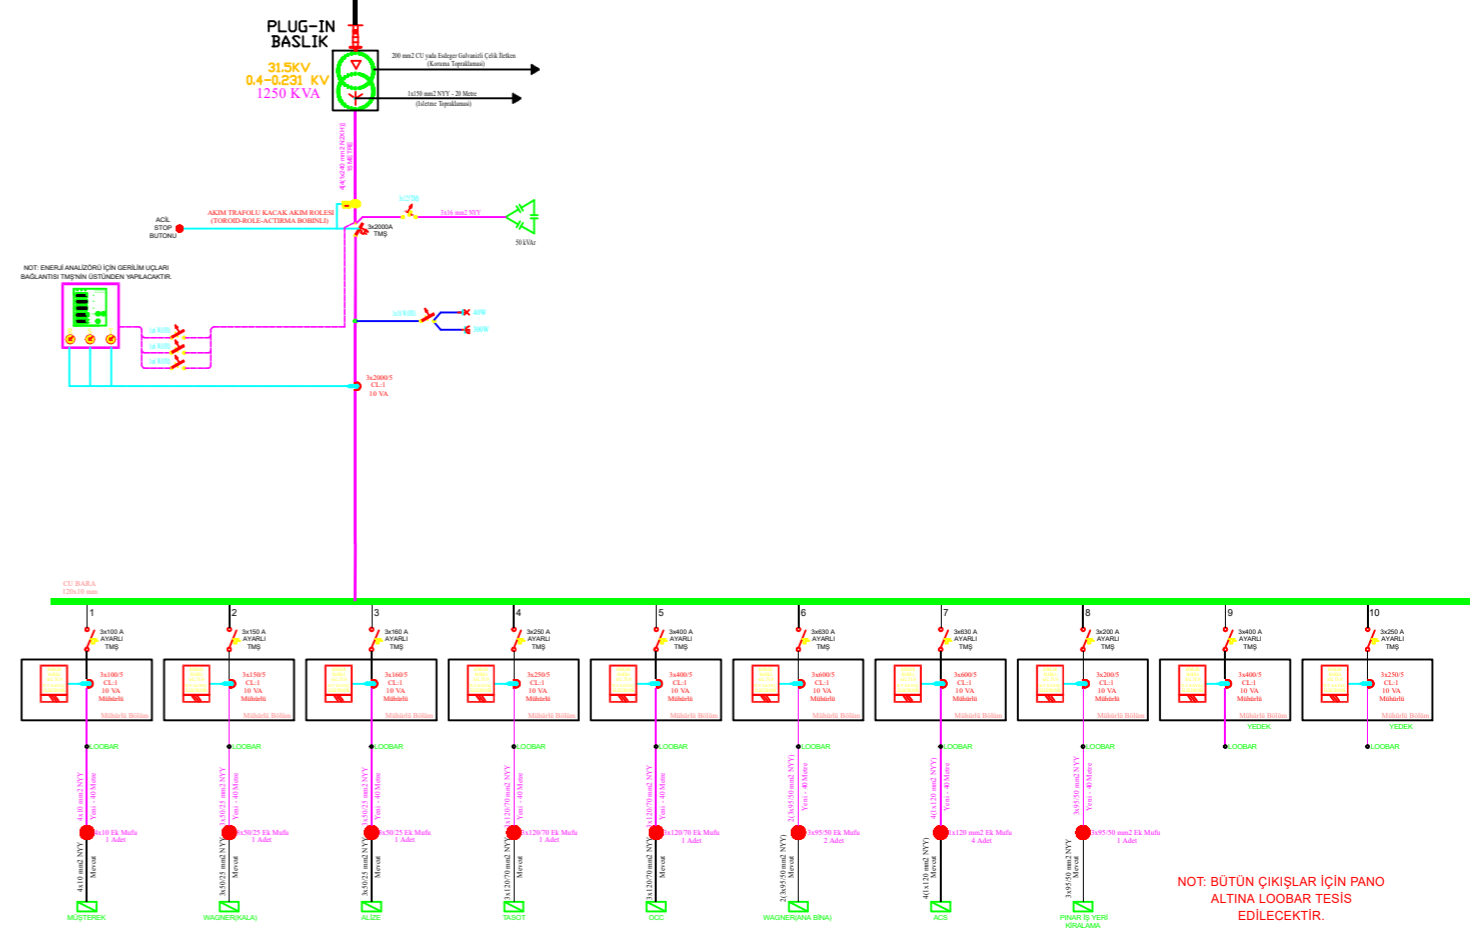

YENİ PREFABRİK DAĞITIM MERKEZİ

NOT: BÜTÜN ÇIKIŞLAR İÇİN PANO ALTINA LOOBAR TESİS EDİLECEKTİR.